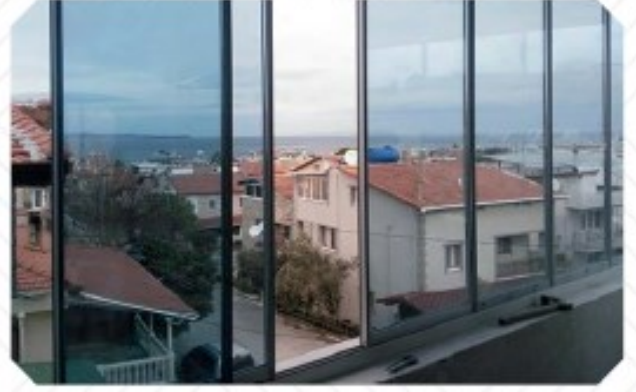

KATLANIR CAM

KATLANIR ISICAM

Isıcamlı cambalkon hem görseellik hem de fonksiyon açısından standart cambalkonlardan ayrılarak, balkonu evin kullanışlı bir odası haline getiriyor.

Diamond Glass, cam balkon sistemlerinde ulaşılabilmiş en üst düzey cambalkon yalıtımını tüketicilere sunuyor. Cambalkonda yalıtımının artırılması için sektörde kullanılan dışında yüksek kalitede materyallerin kullanılmasının yanı sıra, cambalkon sistemlerinde bugüne kadar karşılaşılan mekanik sıkıntılara çözüm olarak üretilen sistem, çok rahat ve konforlu bir şekilde, çok uzun yıllar servis istemeden çalışabilmesi için geliştirilmiştir.

KATLANIR ISI CAM

SÜRME CAM

Mekanlarınızın daha **kıstılı** olduğu yerlerde kullanılan bu sistem sadece yatay olarak hareket ederek mekanlarınızı daha çekici hale getiriyor.

Alt bilyalı rulmanlar kanatların sağa sola kolayca taşınmasını sağlıyor. Ayrıca kanatlar içeri yada dışarı katlanmadığından dolayı her türlü perde uygulamasına müsait hale geliyor. Kanatlara takılan kilitler sayesinde tam güvenlik sağlanmaktadır.